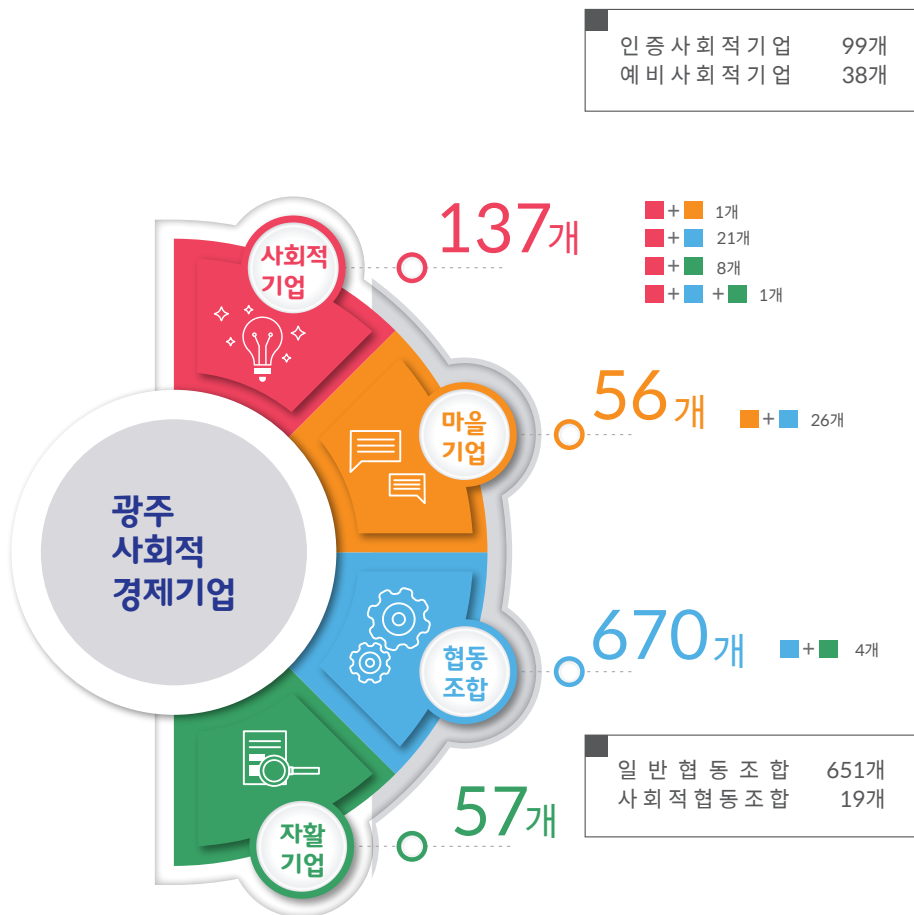

광주사회적경제지원센터 홈리빙 협업사업

사회적경제와 함께하는 “보여주는 집”

주최:  광주광역시,  한국토지주택공사

주관:  광주 사회적경제지원센터,  광주광역시활성센터 

광주사회적경제지원센터는

광주지역의 사회적경제 생태계 조성 및 활성화를 통한 지역순환 경제 실현을 위해 수립된 기관입니다. 사회적경제의 활성화를 위해 광주 내 사회적경제조직의 판로개척과 교육·홍보지원, 사회적경제 동향 분석 및 조사연구, 신규 모델 발굴 및 지역사회 자원연계 등 다양한 사업을 추진하고 있습니다. 또한 사회적경제기업 간의 협업, 사회적경제시장 형성 및 사회적자본 축적을 통한 사회적 가치 확산을 위해 노력하고 있습니다.

사회적경제란

공공의 이익과 공동체 발전에 기여하며 사회적 가치 실현을 위해 협력과 호혜를 바탕으로 생산, 분배, 소비가 이루어지는 경제를 뜻합니다.

광주 사회적경제기업은 2017년 12월 31일 기준으로 920개 기업이 있으며, 사회적기업 137개, 협동조합 670개, 마을기업 56개, 자활기업 57개로 이루어져 있습니다.

사회적기업은

취약계층과 지역사회의 일자리를 창출하고 사회서비스를 제공하는 등 사회적 목적을 우선으로 추구하면서 재화, 서비스의 생산·판매 등의 영업활동을 수행하는 기업입니다.